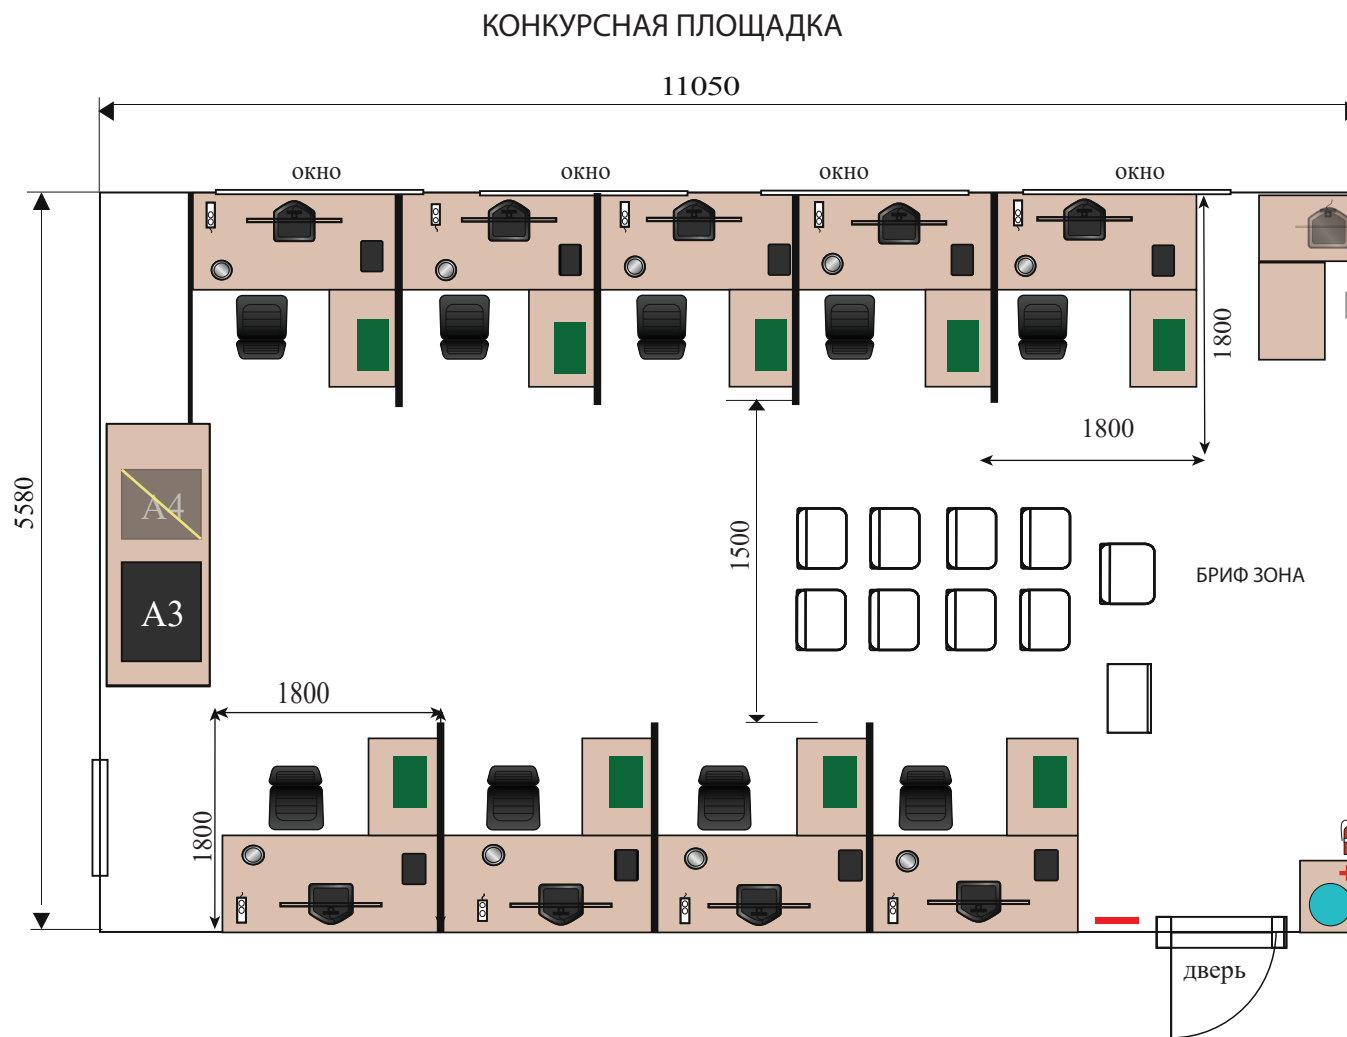

План застройки площадки Регионального чемпионата «Профессионалы» по компетенции «Графический дизайн»

Формат проведения: очный

Общая площадь площадки: 60 м²

План застройки площадки Регионального чемпионата «Профессионалы» по компетенции «Графический дизайн»

Формат проведения: очный

Общая площадь комнаты участников: 46 м²

План застройки площадки Регионального чемпионата «Профессионалы» по компетенции «Графический дизайн»

Формат проведения: очный

Общая площадь комнаты главного и линейных экспертов: 47 м²