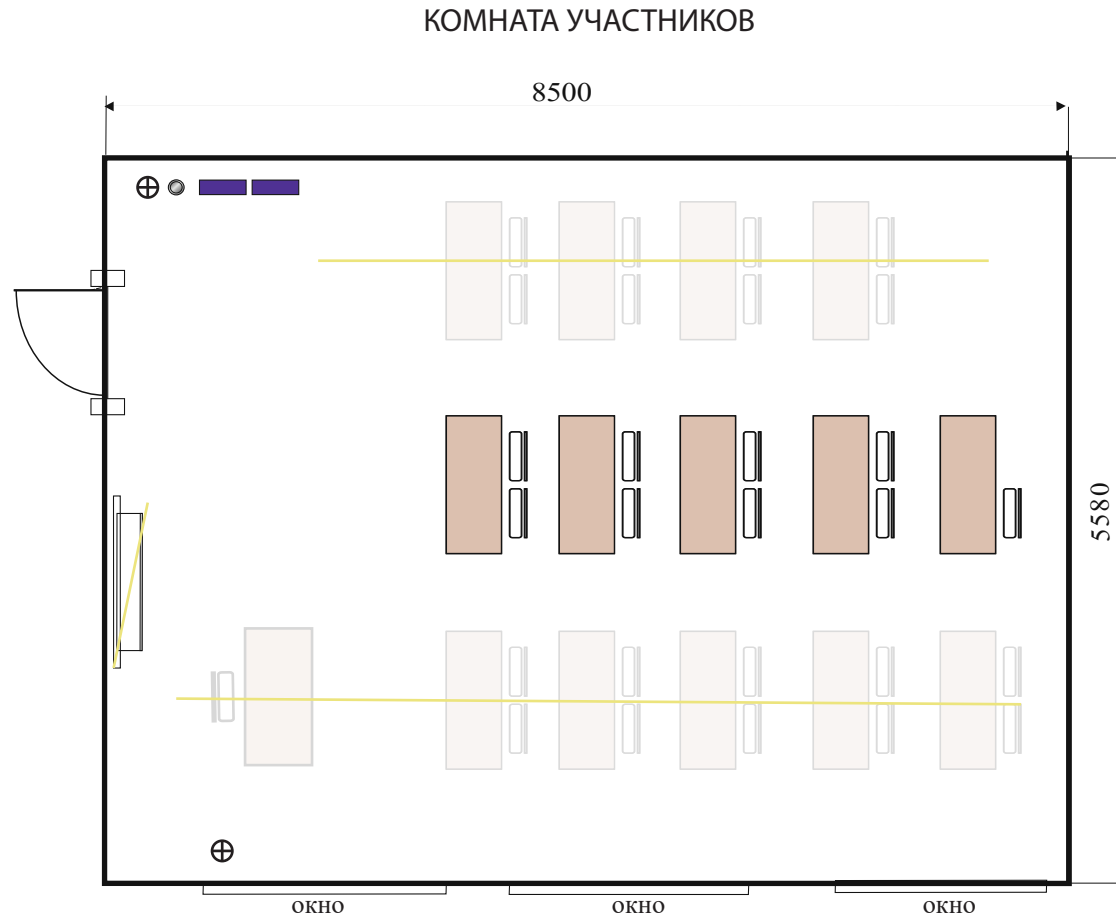

План застройки площадки Регионального чемпионата «Профессионалы» по компетенции «Графический дизайн»

Формат проведения: очный

Общая площадь площадки: 60 м²

План застройки площадки Регионального чемпионата «Профессионалы» по компетенции «Графический дизайн»

Формат проведения: очный

Общая площадь комнаты участников: 46 м²

План застройки площадки Регионального чемпионата «Профессионалы» по компетенции «Графический дизайн»

Формат проведения: очный

Общая площадь комнаты главного и линейных экспертов: 47 м²