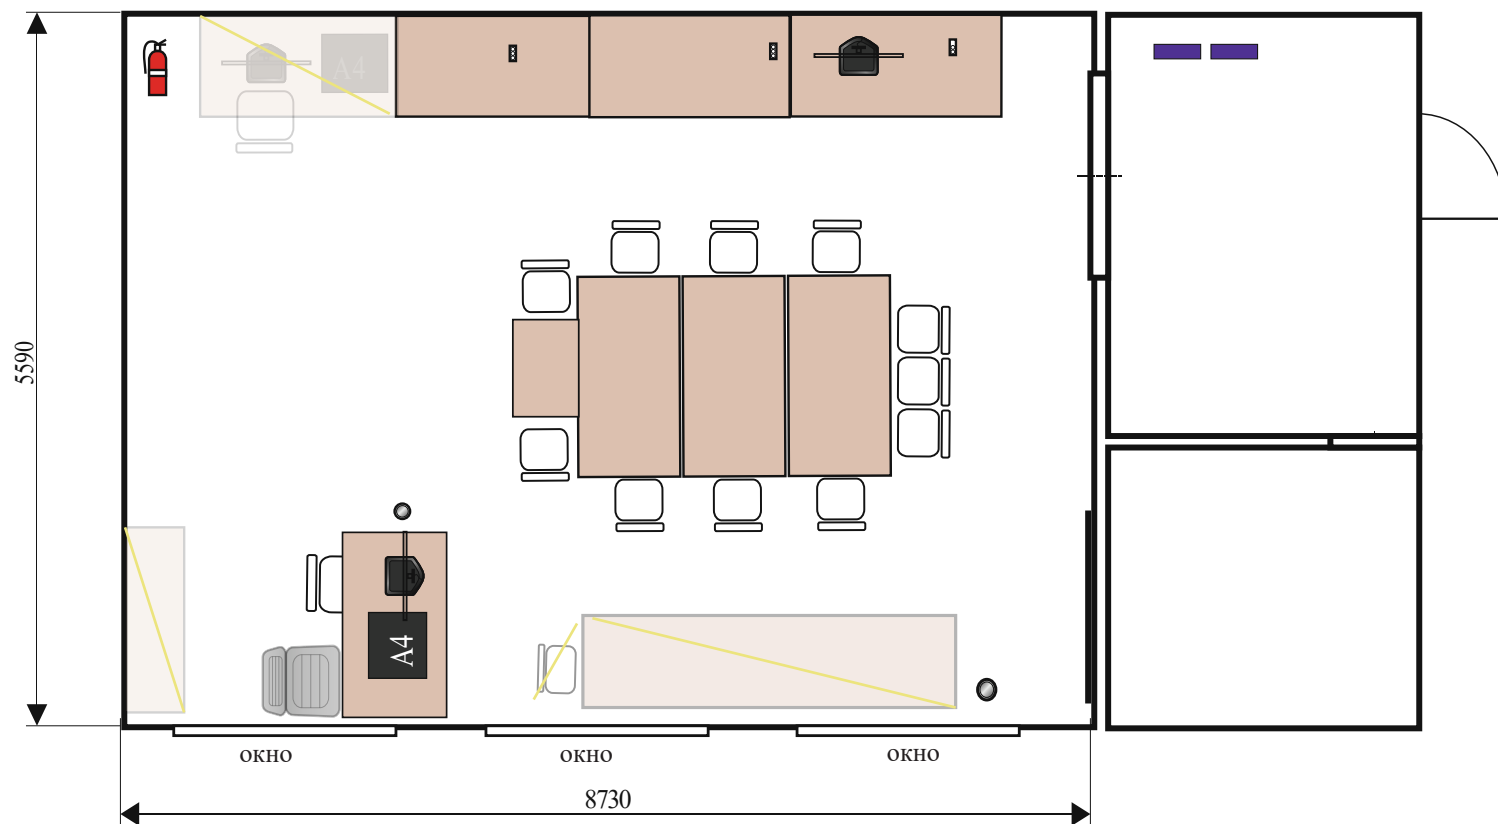

План застройки площадки Регионального чемпионата «Профессионалы» по компетенции «Графический дизайн»

Формат проведения: очный

Общая площадь комнаты главного и линейных экспертов: 47 м²

КОМНАТА ЭКСПЕТРОВ И ГЛАВНОГО ЭКСПЕРТА