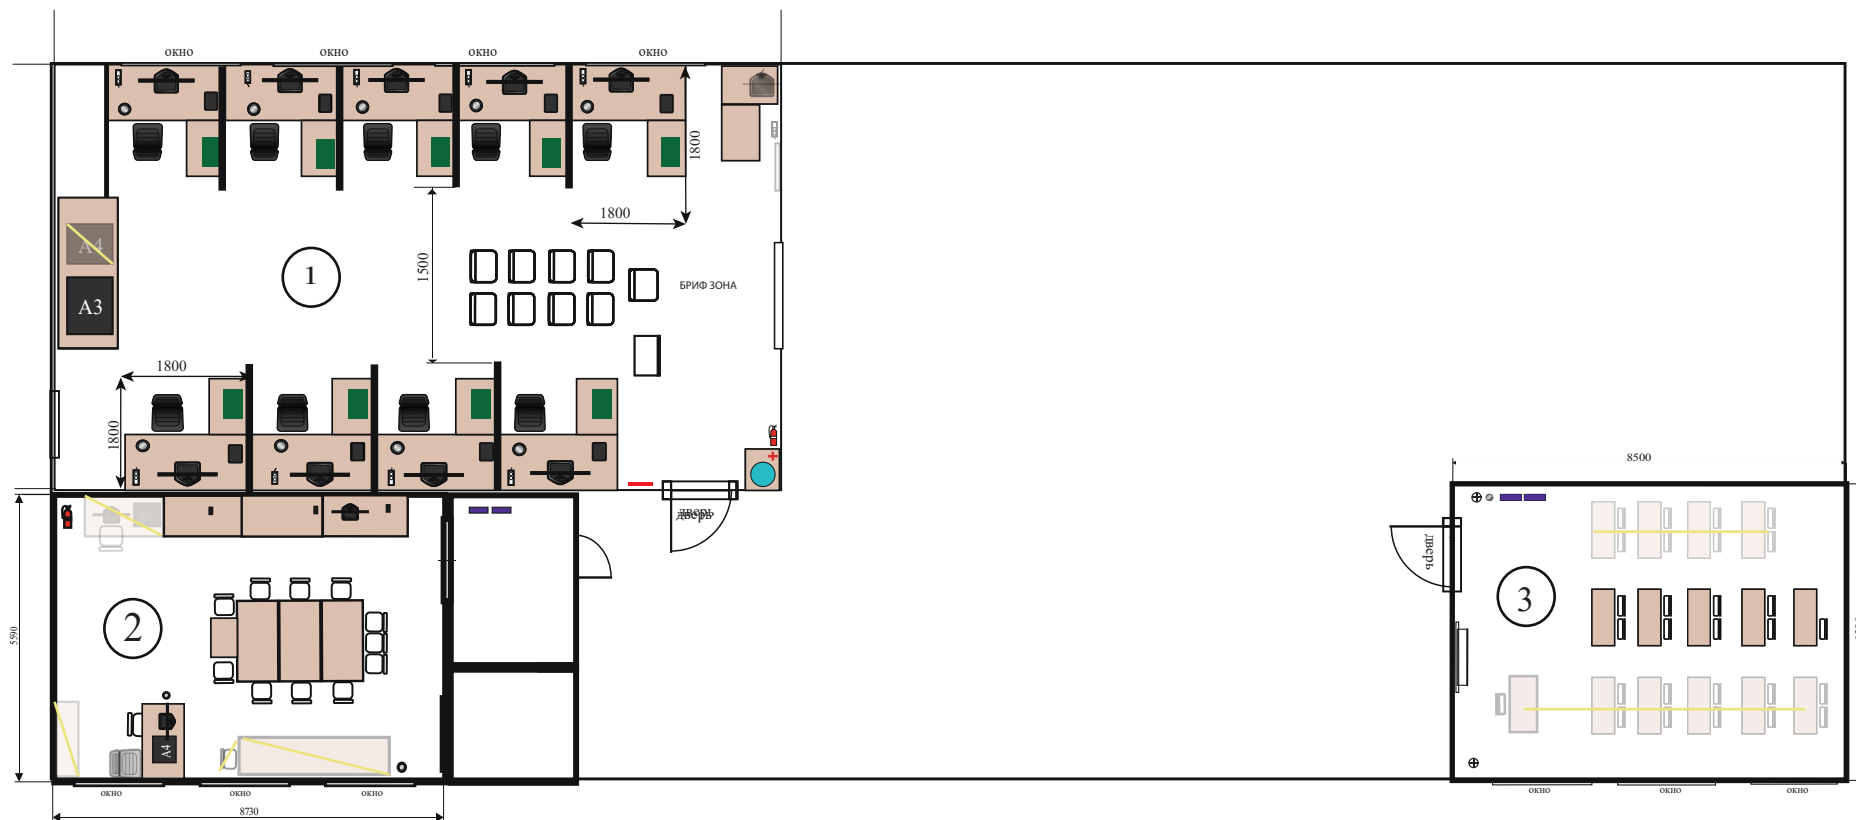

Общий план застройки площадки Регионального чемпионата «Профессионалы» по компетенции «Графический дизайн»

1

Площадка

2

Комната ГЭ и экспертов

3

Комната участников

Компьютер

Графический планшет

Проектор

Стол компьютерный

аптечка

Стол компьютерный с МФУ, А3 и А4

Стул

коврик для резки

Стул

Стол

пилот

огнетушитель

выключатель

Мусорное ведро швабра, совок

*НЕ используется